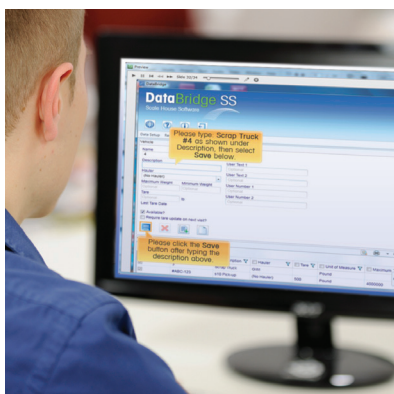

Opplev forskjellen ...

Når du begynner ...

Det trenger ikke å være vanskelig å lære nye ting.

- Se 3-5-minutters videoer med trinnvis veiledning
- Bruk en av leksjonsplanene til å veilede nye medarbeidere

Når du veier ...

Har du informasjonen lett tilgjengelig.

- Transaksjonsbehandling er bekymringsfri med berøringsvennlig veieskjerm
- Begrense feil og mangelfull informasjon med visuelle tegn som styrer transaksjoner